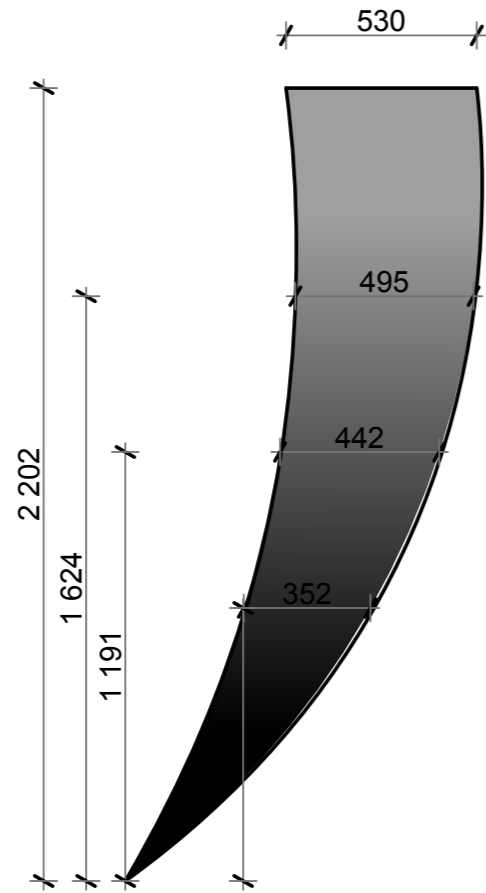

СОГЛАСОВАНО:

И/в. N подл.
Подпись и дата
Взамен инв. N

Зеркало в тамбур

Разрез по шкафу в тамбуре

Нач. отд.				зеркало в тамбур	Стадия	
Гл. спец.						Лист
Рук. гр.					22	Листов
Проверила Балашова Е.И.						
Проектировала Майорова К.В.						
Н. контр.						