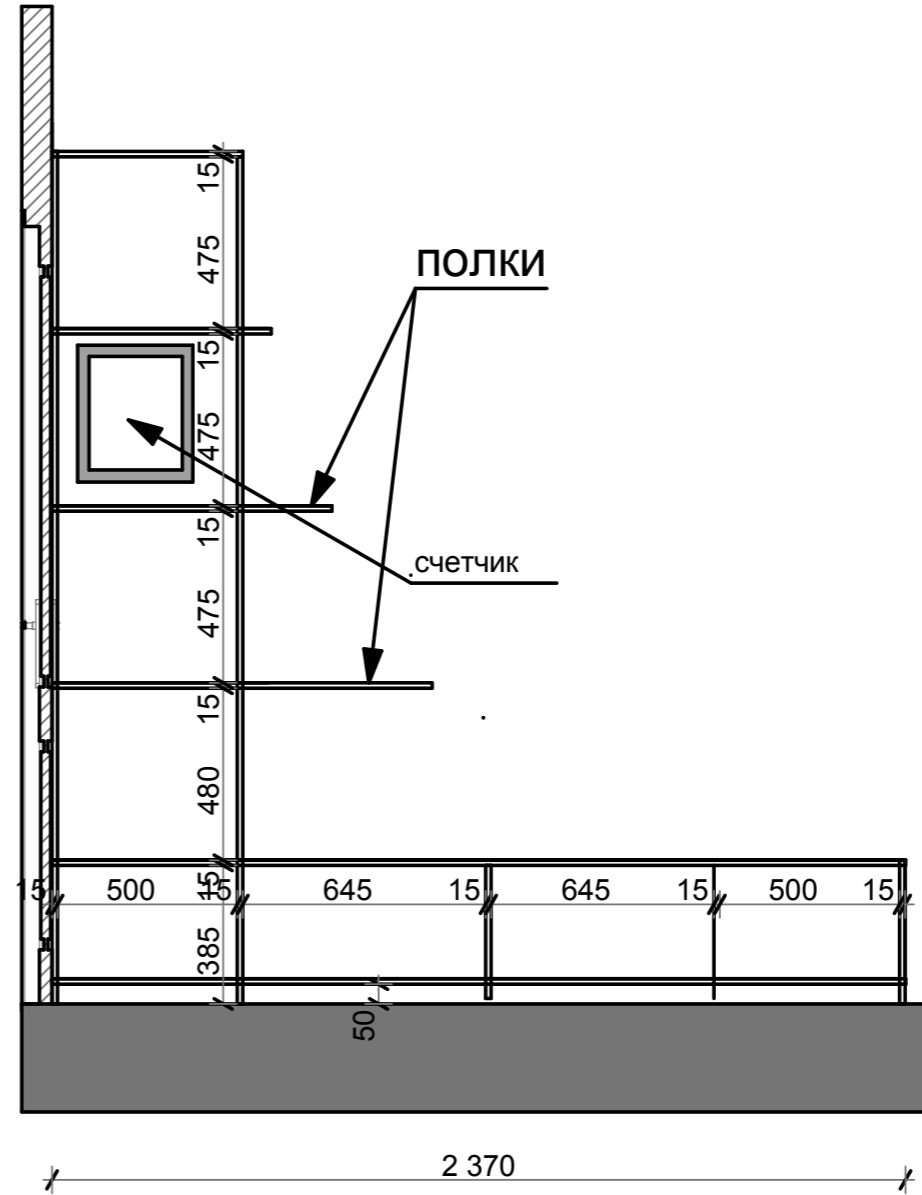

СОГЛАСОВАНО:

И/в. N подл.
Подпись и дата
Взамен инв. N

Зеркало в тамбур

Разрез по шкафу в тамбуре

Нач. отд.				зеркало в тамбур	Стадия	
Гл. спец.						Лист
Рук. гр.					22	Листов
Проверила Балашова Е.И.						
Проектировала Майорова К.В.						
Н. контр.						