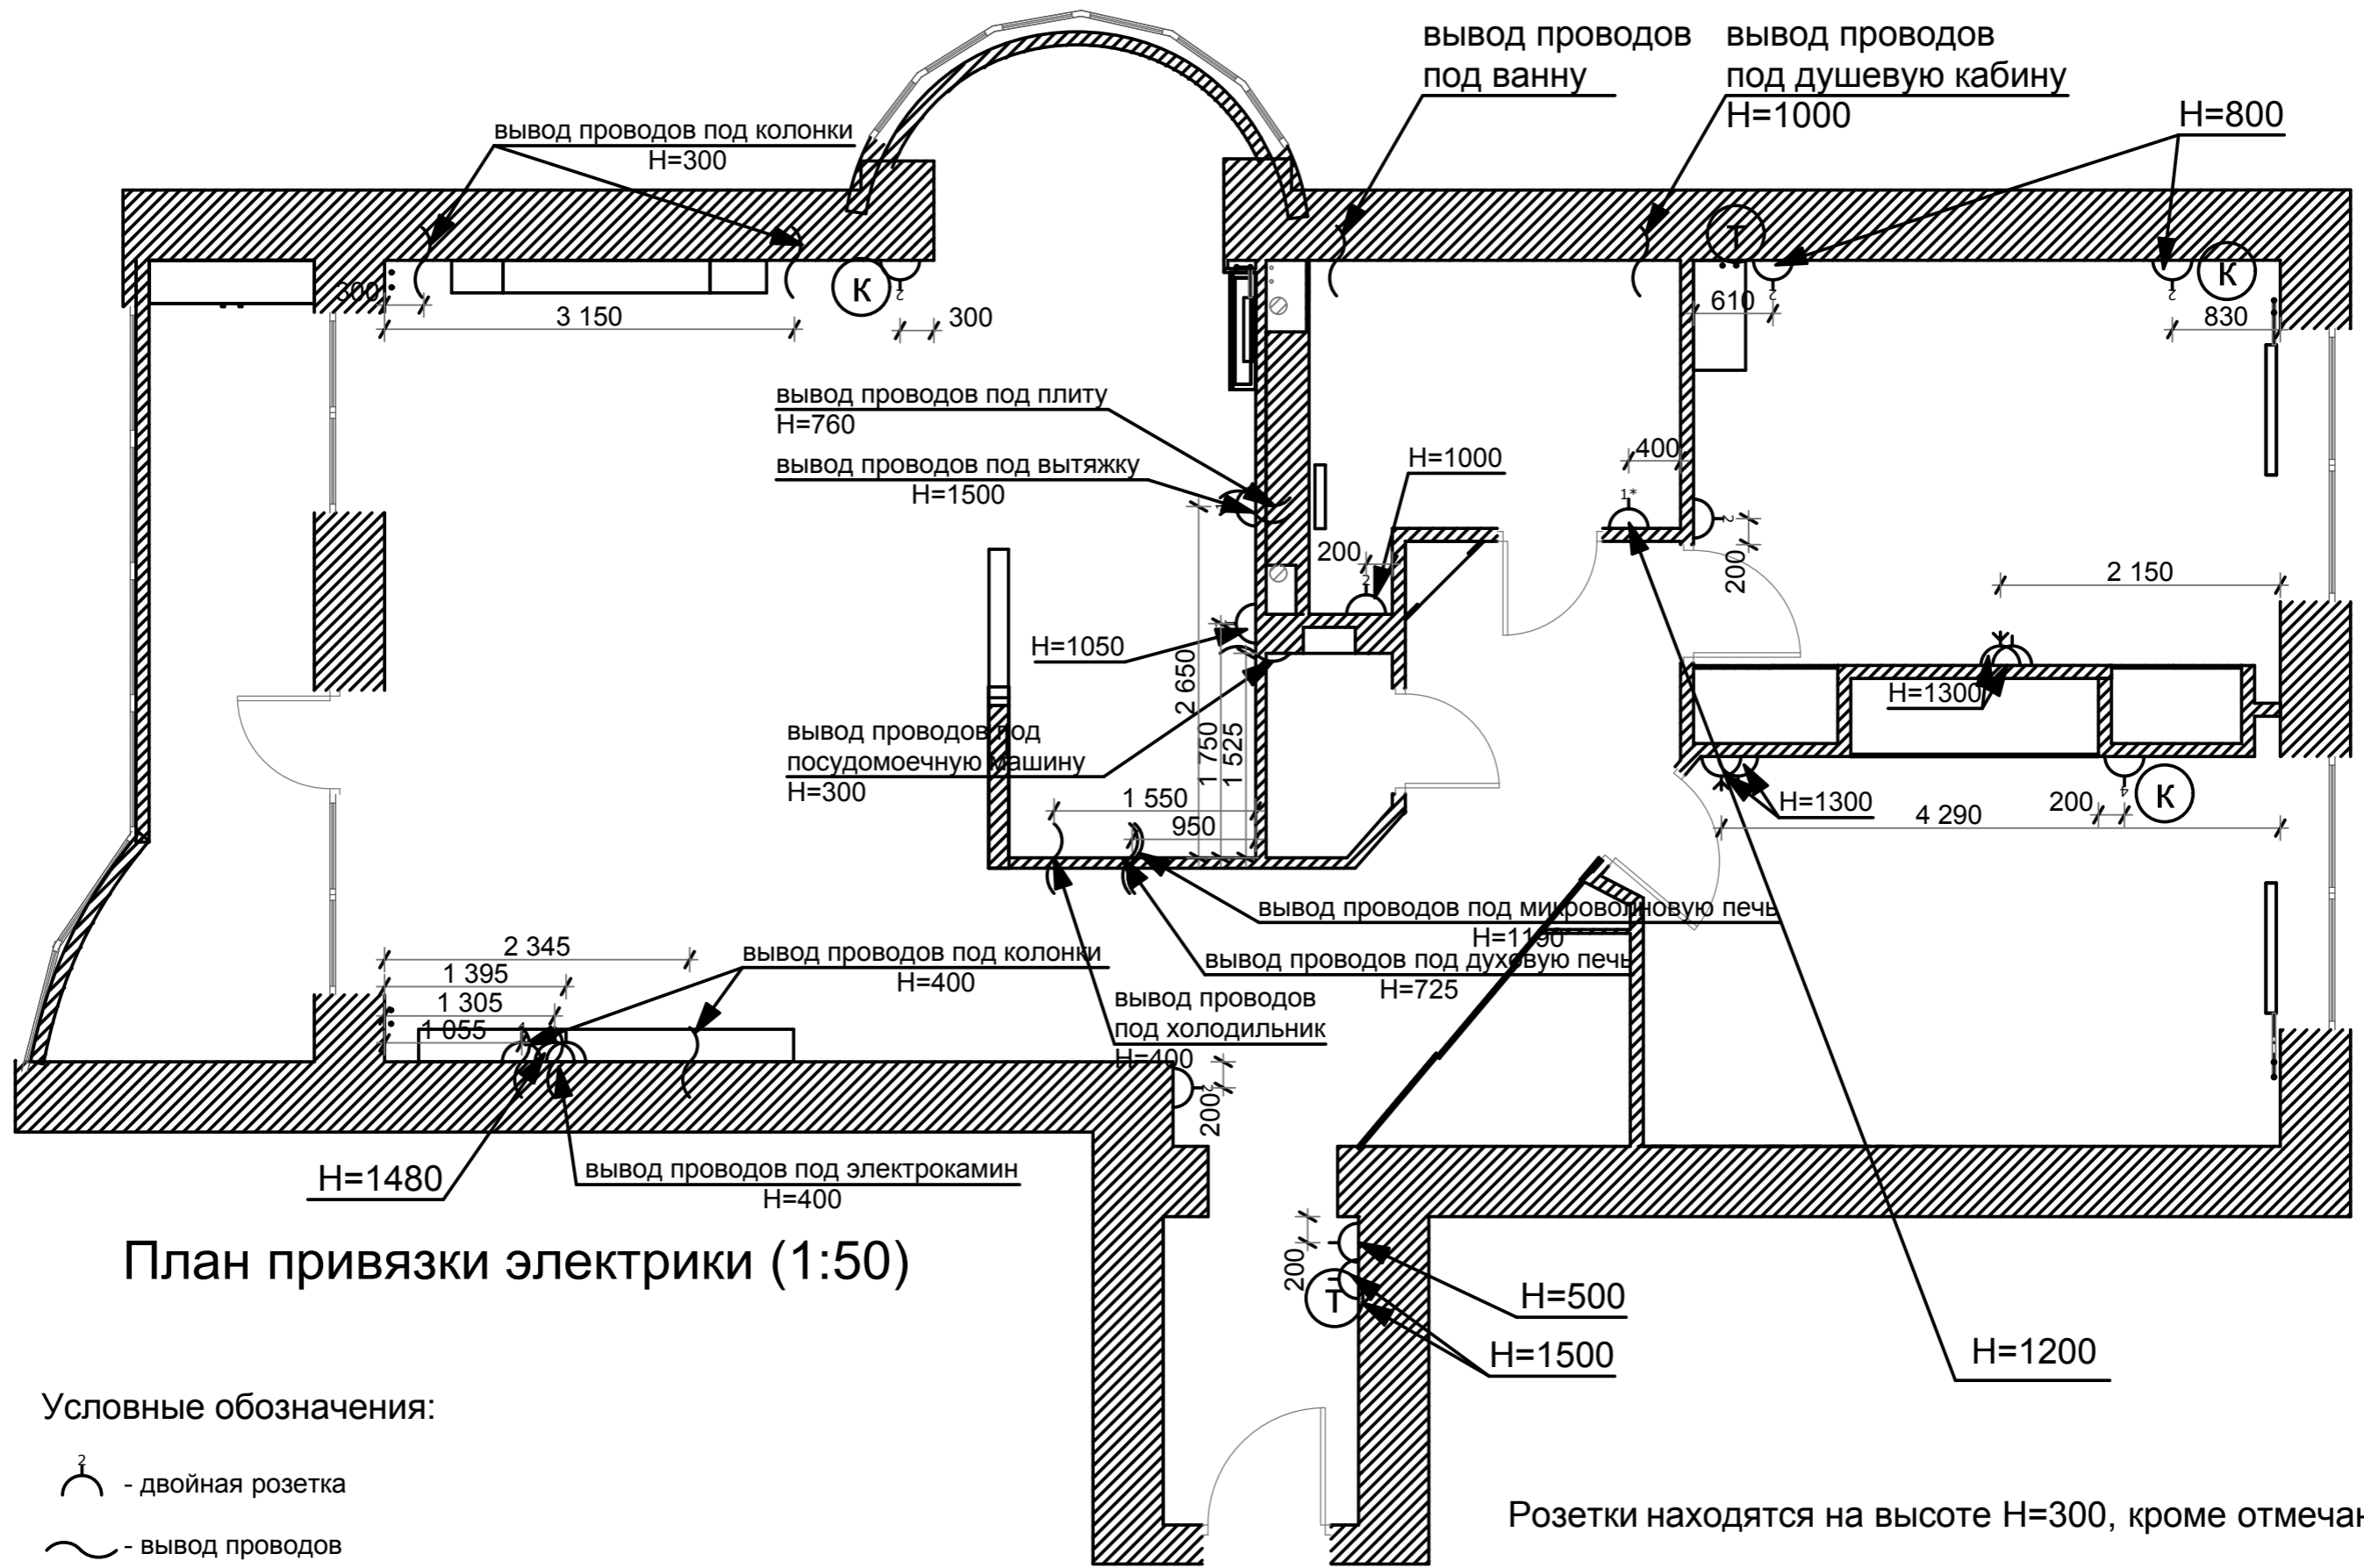

СОГЛАСОВАНО:

Взамен инв. N

Подпись и дата

Инв. N подл.

План привязки электрики (1:50)

Условные обозначения:

-  - двойная розетка
-  - вывод проводов
-  - розетка с крышечкой
-  - выделенная линия интернета
-  - телевизор
-  - телефон

Розетки находятся на высоте H=300, кроме отмечанных.

Нач. отд.						
Гл. спец.						
Рук. гр.						
Проверила	Балашова Е.И.					
Проектировала	Майорова К.В.					
Н. контр.						
План привязки электрики (1:50)				Стадия	Лист	Листов
					9	