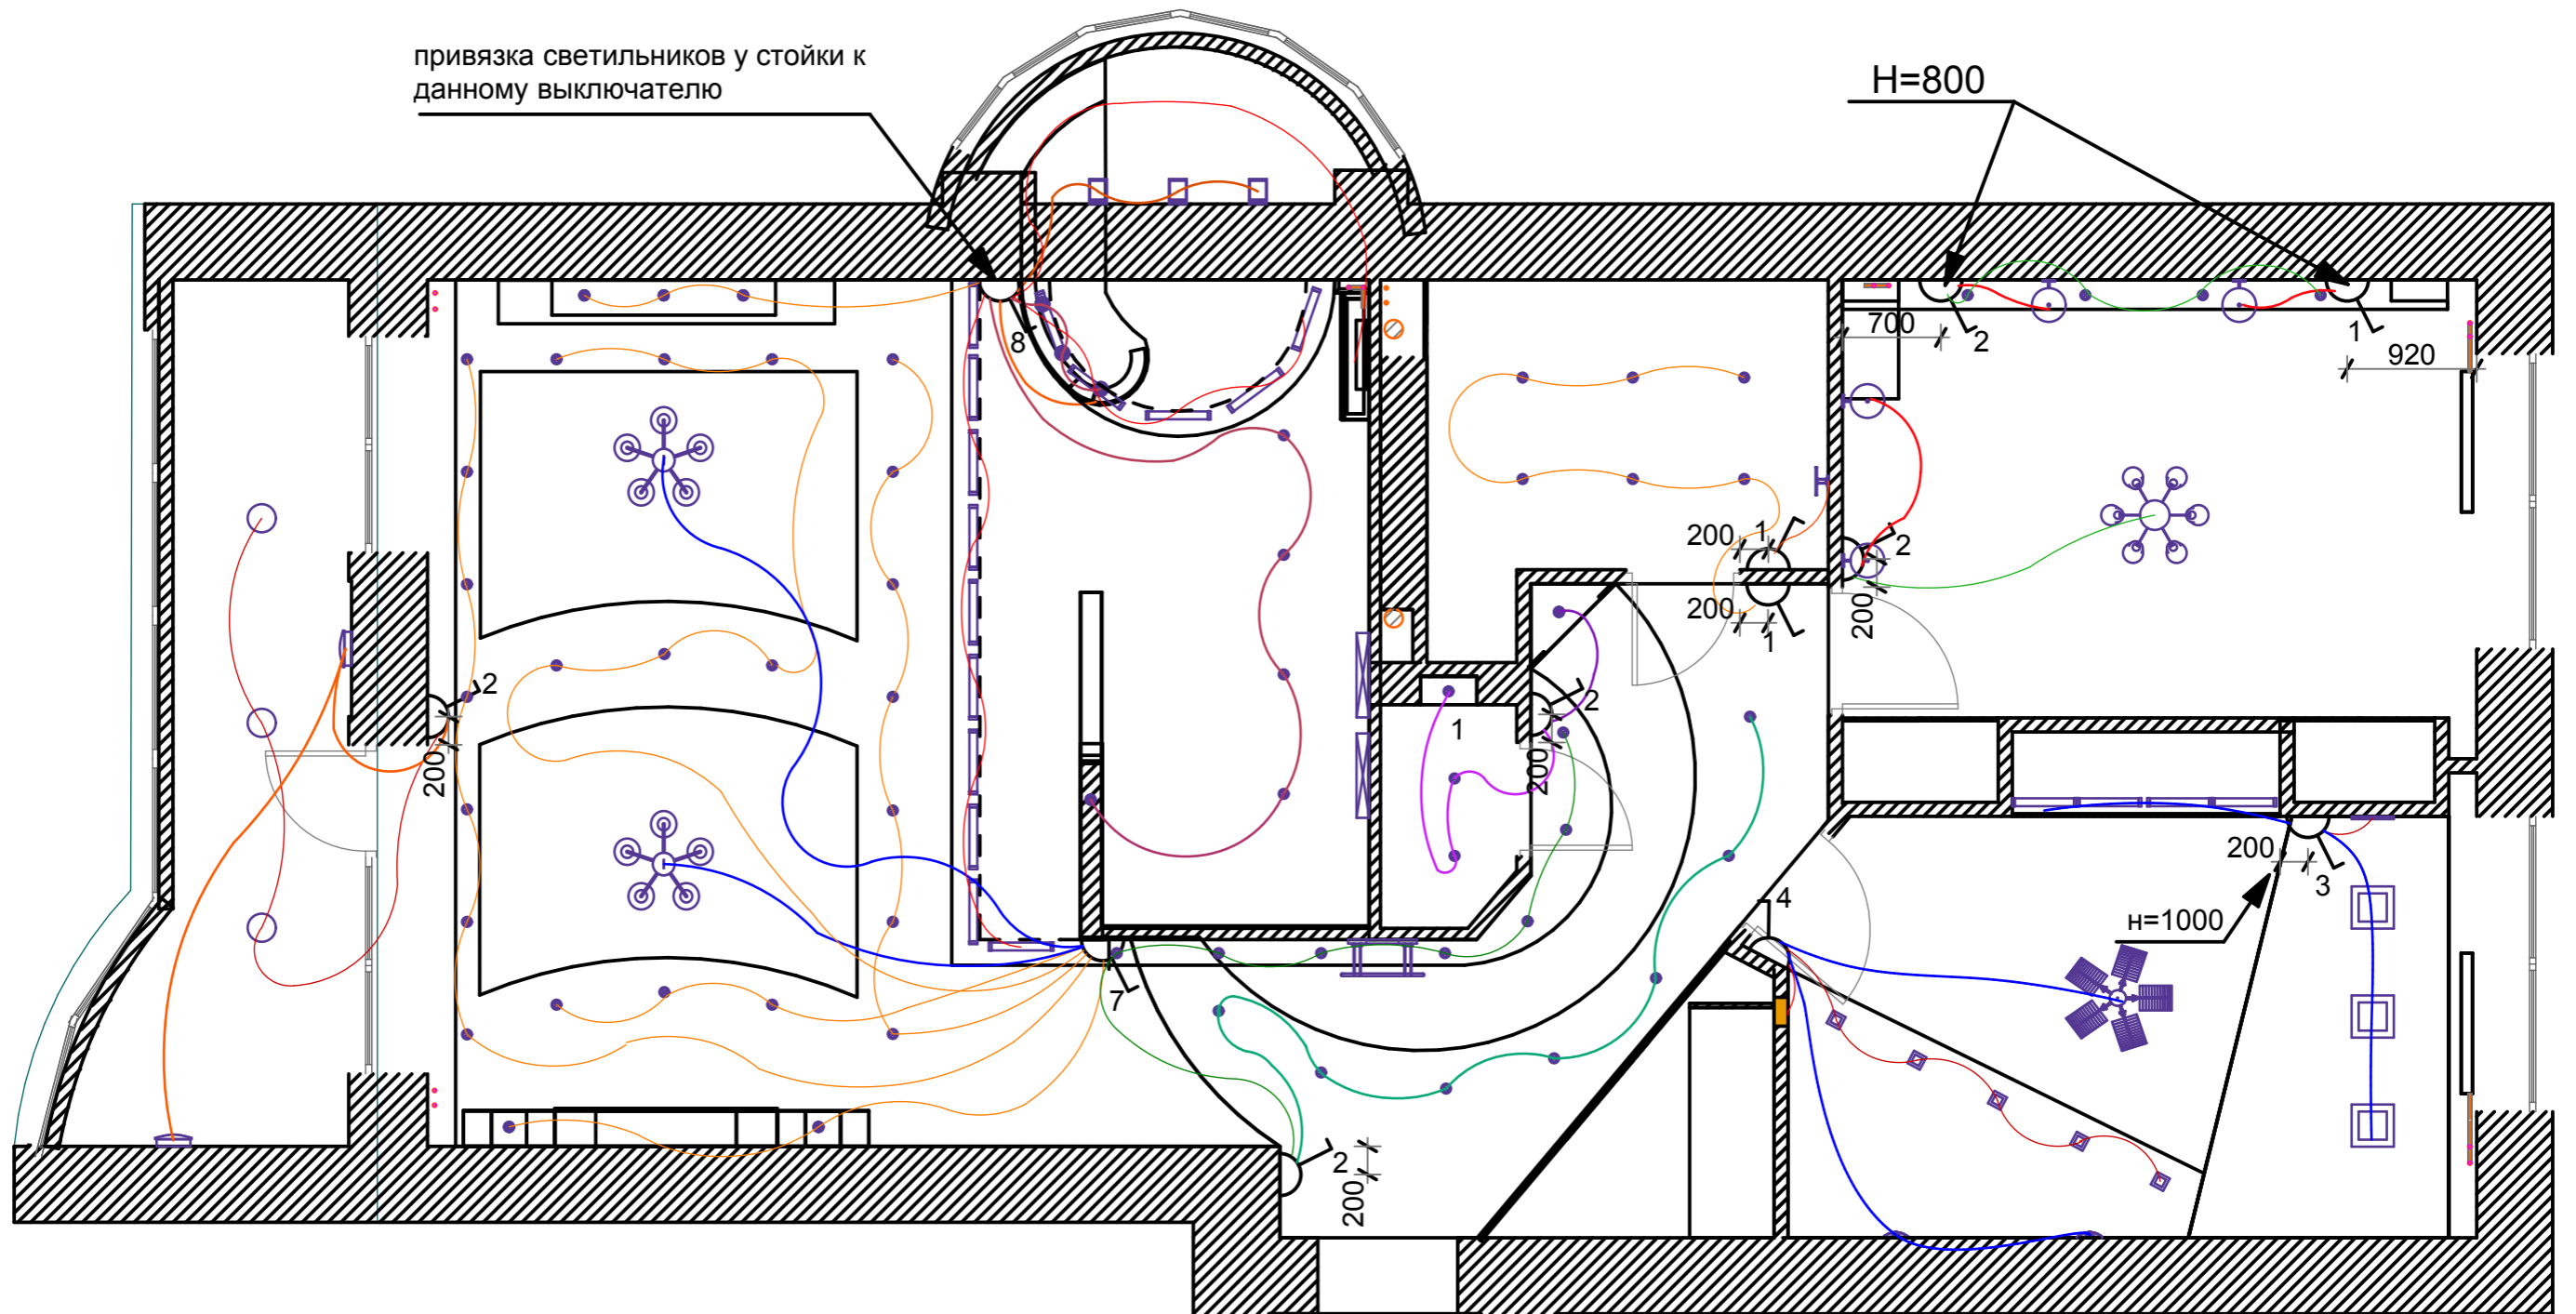

привязка светильников у стойки к данному выключателю

H=800

План привязки осветительных приборов к выключателям (1:50)

Высота выключателей H=900, кроме отмечанных

Условные обозначения:

- 1 - одноклавишный выключатель
- 2 - двухклавишный выключатель
- 7 - семиклавишный выключатель
- 8 - восьмиклавишный выключатель

Нач. отд.			
Гл. спец.			
Рук. гр.			
Проверила	Балашова В.И.		
Проектировала	Майорова К.В.		
Н. контр.			

План привязки осветительных приборов к выключателям (1:50)

Стадия	Лист	Листов
	8	

СОГЛАСОВАНО:

Взамен инв. N